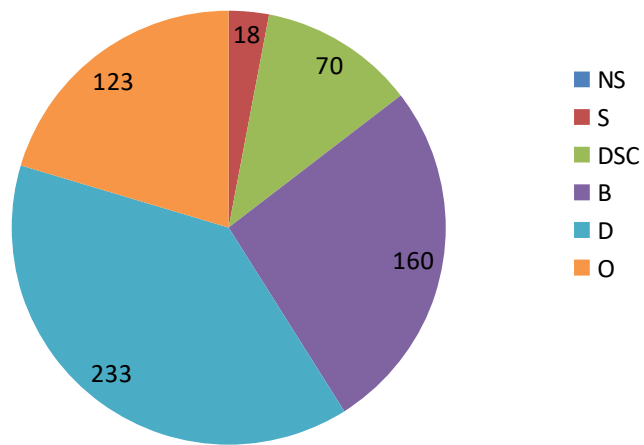

**GRAFICI DELLA TABELLA RIASSUNTIVA ESITI I QUADRIMESTRE a.s. 2018/19**

PLESSO	1° CIRCOLO
CLASSE	PRIMARIA
NUMERO ALUNNI	604

<b>VALUTAZIONE DECIMALE</b>	ITALIANO	INGLESE	STORIA	GEOGRAFIA	MATEMATIC A	SCIENZE	COMPORAMENT O		LIVELLO DI APPRENDIMENTO
<b>5</b>	25	30	23	24	27	17	NS	--	5
<b>6</b>	86	90	75	80	86	83	S	18	73
<b>7</b>	153	156	145	152	148	136	DSC	70	161
<b>8</b>	188	186	187	174	181	196	B	160	189
<b>9</b>	148	135	171	168	155	168	D	233	168
<b>10</b>	4	7	3	6	7	4	O	123	8

### COMPORAMENTO