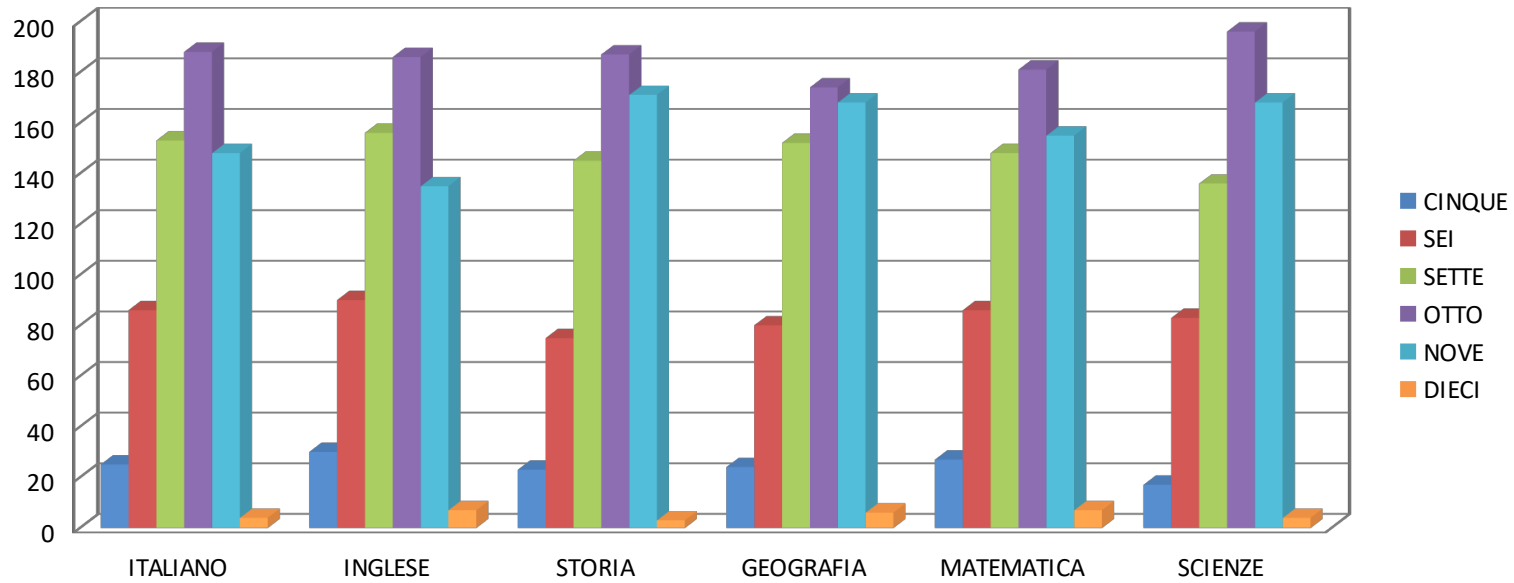

**GRAFICI DELLA TABELLA RIASSUNTIVA ESITI I QUADRIMESTRE a.s. 2018/19**

PLESSO	1° CIRCOLO
CLASSE	PRIMARIA
NUMERO ALUNNI	604

<b>VALUTAZIONE DECIMALE</b>	ITALIANO	INGLESE	STORIA	GEOGRAFIA	MATEMATIC A	SCIENZE	COMPORAMENT O		LIVELLO DI APPRENDIMENTO
<b>5</b>	25	30	23	24	27	17	NS	--	5
<b>6</b>	86	90	75	80	86	83	S	18	73
<b>7</b>	153	156	145	152	148	136	DSC	70	161
<b>8</b>	188	186	187	174	181	196	B	160	189
<b>9</b>	148	135	171	168	155	168	D	233	168
<b>10</b>	4	7	3	6	7	4	O	123	8

### COMPORAMENTO